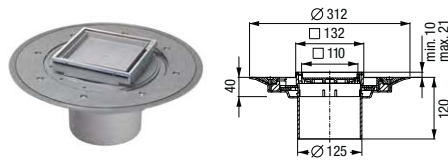

Rialzo per impermeabilizzazione Variofix L'ultrapiatto 79

con copertura in acciaio inox

**con griglia**

in acciaio inox V2A o V4A

Materiale: ABS, cornici in acciaio inox**Classe:** K 3**Spessori piastrelle:** 8 - 16 mm**Copertura:** 138×138 mm, avvitata**Incluso:** Membrana impermeabilizzanteV2A Cod. art. **48 963**V4A Cod. art. **48 206****con coperchio piastrellabile**

in polimero

Materiale: ABS, cornici in acciaio inox V2A**Classe:** K 3**Spessori piastrelle:** 8 - 21 mm**Copertura:** 110×110 mm (polimero)**Incluso:** Membrana impermeabilizzanteV2A Cod. art. **48 906****Rialzi L'ultrapiatto 54 e 79**

con copertura in acciaio inox e polimero

**con griglia**

in acciaio inox V2A

Materiale: ABS, cornici in acciaio inox**Classe:** L 15**Copertura:** 138×138 mm, avvitataV2A Cod. art. **48 951****con griglia**

**Uscita laterale Ø 50 senza entrata**

Acqua di tenuta altezza: 50 mm

Ø 50 Cod. art. **44 700****Uscita laterale Ø 50 con entrata Ø 40**

Acqua di tenuta altezza: 50 mm

Ø 50 Cod. art. **44 701**Adatto a
questo prodotto➔ Accessori
da pagina 200