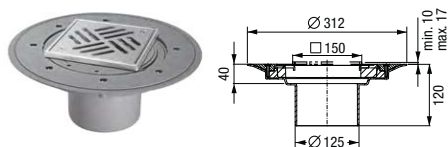

Rialzo per impermeabilizzazione Variofix L'ultrapiatto 79

con copertura in acciaio inox

**con griglia**

in acciaio inox V2A o V4A

Materiale: ABS, cornici in acciaio inox**Classe:** K 3**Spessori piastrelle:** 8 - 16 mm**Copertura:** 138×138 mm, avvitata**Incluso:** Membrana impermeabilizzanteV2A Cod. art. **48 963**V4A Cod. art. **48 206****con coperchio piastrellabile**

in polimero

Materiale: ABS, cornici in acciaio inox V2A**Classe:** K 3**Spessori piastrelle:** 8 - 21 mm**Copertura:** 110×110 mm (polimero)**Incluso:** Membrana impermeabilizzanteV2A Cod. art. **48 906****Rialzi L'ultrapiatto 54 e 79**

con copertura in acciaio inox e polimero

**con griglia**

in acciaio inox V2A

Materiale: ABS, cornici in acciaio inox**Classe:** L 15**Copertura:** 138×138 mm, avvitataV2A Cod. art. **48 951****con griglia**

**Uscita laterale Ø 50 senza entrata**

Acqua di tenuta altezza: 50 mm

Ø 50 Cod. art. **44 700****Uscita laterale Ø 50 con entrata Ø 40**

Acqua di tenuta altezza: 50 mm

Ø 50 Cod. art. **44 701**Adatto a
questo prodotto➔ Accessori
da pagina 200