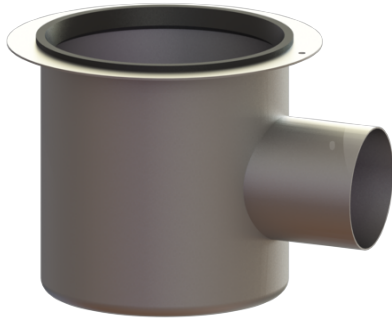

Siphon de sol Ferrofix Ø 110 lat.

Informations sur l'article

Numéro d'article: 142026
GTIN: 4026092006672
Groupe de remise: 70

Description

Variante:

Systeme:	200
Dispositif anti-odeur:	compris
Étanchéité sur le corps de base:	Embout de raccordement
Garde d'eau:	70 mm

Caractéristiques générales:

Diamètre nominal (DN):	100
Diamètre extérieur (DA):	110
Norme:	EN 1253-1

Dimensions:

Longueur:	280 mm
Largeur:	280 mm
Hauteur:	225 mm

Cuve:

Nombre de sortie:	1 ST
-------------------	------

Corps de base:

Matériau corps de base:	Acier inoxydable 304
-------------------------	----------------------

Type de raccordement:

latéral