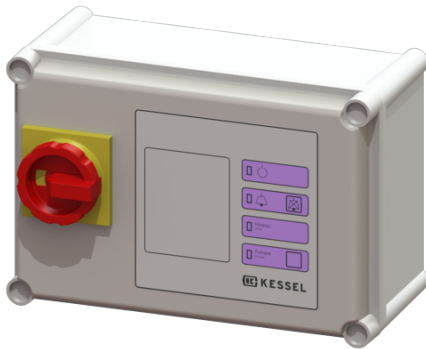

Gestionnaire Comfort 400 V, Aqualift Mono, 6,3-10,0 A

Informations sur l'article

Numéro d'article: 28781

GTIN: 4026092058732

Groupe de remise: 20

Description

Gestionnaire Comfort pour postes simples 400 V. Arborescence conviviale du menu avec écran à plusieurs lignes. Avec système d'autodiagnostic (SDS) et fonction de rappel pour la prochaine maintenance. Affichage des valeurs mesurées actuelles. Réglage aisé des paramètres importants pour le fonctionnement, compteur des heures de service.

Transmission en option des messages d'alarme et d'erreurs globales via l'interface GSM.

Variante:

Nature du système:	Poste simple
Série:	ab 03/2010

Caractéristiques générales:

Couleur:	gris
----------	------

Commande:

Gestionnaire:	Comfort
Tension de service:	400 V
Fréquence du réseau:	50 Hz
Système d'autodiagnostic (SDS):	oui
Pile de sauvegarde:	oui
Écran d'affichage à plusieurs lignes:	oui
Fonction journal:	oui
Port USB:	non
Interface GSM:	oui
Contact sec:	oui
Disjoncteur du moteur:	oui