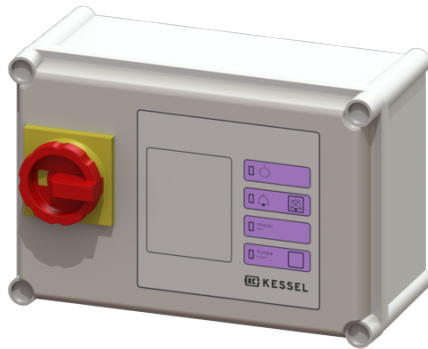

Gestionnaire Comfort 400 V, Aqualift Mono, 6,3-10,0 A

Informations sur l'article

Numéro d'article: 28781

GTIN: 4026092058732

Groupe de remise: 20

Description

Gestionnaire Comfort pour postes simples 400 V. Arborescence conviviale du menu avec écran à plusieurs lignes. Avec système d'autodiagnostic (SDS) et fonction de rappel pour la prochaine maintenance. Affichage des valeurs mesurées actuelles. Réglage aisé des paramètres importants pour le fonctionnement, compteur des heures de service.

Transmission en option des messages d'alarme et d'erreurs globales via l'interface GSM.

Variante:

Nature du système:	Poste simple
Série:	ab 03/2010

Caractéristiques générales:

Couleur:	gris
----------	------

Commande:

Gestionnaire:	Comfort
Tension de service:	400 V
Fréquence du réseau:	50 Hz
Système d'autodiagnostic (SDS):	oui
Pile de sauvegarde:	oui
Écran d'affichage à plusieurs lignes:	oui
Fonction journal:	oui
Port USB:	non
Interface GSM:	oui
Contact sec:	oui
Disjoncteur du moteur:	oui