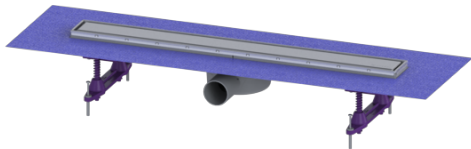

## Caniveau de douche Linearis Compact L : 650 mm, DN 50, WaD, K 3, Multistop

### Avantages

- Design individuel avec plaque réversible en acier inoxydable
- Normes de protection anti-incendie maximales
- Faible profondeur de pose

### Description

Doté d'un corps de base soudé en ABS, le caniveau de douche Linearis Compact est adapté à un écoulement linéaire en intérieur. La plaque en acier inoxydable posée à l'envers est carrelable à souhait. Avec encoches d'infiltration préparées et dispositif anti-odeur Multistop.

### **Caractéristiques fonctionnelles:**

Type de couvercle: Couvercle en acier inoxydable  
Grille Design: carrelable en option  
Matériau du couvercle de recouvrement: Acier inoxydable 304  
Couleur du couvercle: argenté, au choix  
Hauteur maxi du revêtement: 15 mm  
Classe de charge: K 3 (EN 1253-1)  
Verrouillage: inséré