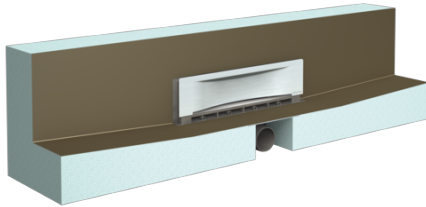

Plaque de pose caniveau mural Scada L : 900 mm, avec couvercle, invisible, carrelable

Informations sur l'article

Numéro d'article: 48001.01
GTIN: 4026092058961
Groupe de remise: 01

Avantages

- Possibilités de montage flexibles & confortables
- Membrane d'étanchéité montée en usine
- avec dispositif anti-odeur

Description

La plaque de pose du caniveau mural Scada est adaptée à un écoulement au sol en intérieur et comporte une plaque avec une pente sur trois côtés ainsi qu'un caniveau mural intégré avec une grille. Le corps de base propose des possibilités de raccordement à l'avant, sur le côté gauche ou sur le côté droit pour le raccord d'écoulement.

Variante:

Éclairage:	sans
Dispositif anti-odeur:	compris
Garde d'eau:	22 mm

Caractéristiques générales:

Diamètre nominal (DN):	50
Diamètre extérieur (DA):	58

Dimensions:

Longueur:	900 mm
Largeur:	200 mm
Hauteur:	240 mm

Cuve:

Nombre de sortie: 1 ST

Corps de base:

Matériau corps de base: ABS

Caractéristiques fonctionnelles:

Type de couvercle:	Grille Scada carrelable
Grille Design:	Invisible
Matériau du couvercle de recouvrement:	carrelable
Couleur du couvercle:	au choix
Hauteur de revêtement min.:	15 mm
Hauteur maxi du revêtement:	15 mm
null:	15 mm
Longueur:	296 mm
Hauteur:	61 mm
Verrouillage:	enfiché