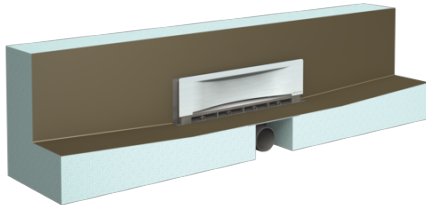

Plaque de pose caniveau mural Scada L : 900 mm, avec couvercle, Wave, Acier inoxydable 304

Informations sur l'article

Numéro d'article: 48001.03

GTIN: 4026092059029

Groupe de remise: 01

Avantages

- Possibilités de montage flexibles & confortables
- Membrane d'étanchéité montée en usine
- avec dispositif anti-odeur

Description

La plaque de pose du caniveau mural Scada est adaptée à un écoulement au sol en intérieur et comporte une plaque avec une pente sur trois côtés ainsi qu'un caniveau mural intégré avec une grille. Le corps de base propose des possibilités de raccordement à l'avant, sur le côté gauche ou sur le côté droit pour le raccord d'écoulement.

Variante:

Éclairage:	sans
Dispositif anti-odeur:	compris
Garde d'eau:	22 mm

Caractéristiques générales:

Diamètre nominal (DN):	50
Diamètre extérieur (DA):	58

Dimensions:

Longueur:	900 mm
Largeur:	200 mm
Hauteur:	240 mm

Cuve:

Nombre de sortie: 1 ST

Corps de base:

Matériau corps de base: ABS

Caractéristiques fonctionnelles:

Type de couvercle:	Grille Scada
Grille Design:	Wave
Matériau du couvercle de recouvrement:	Acier inoxydable 304
Couleur du couvercle:	argenté
Hauteur de revêtement min.:	15 mm
Hauteur maxi du revêtement:	19 mm
null:	15 - 18 mm
Longueur:	312 mm
Hauteur:	74 mm
Surface:	Acier inoxydable brossé
Verrouillage:	enfiché