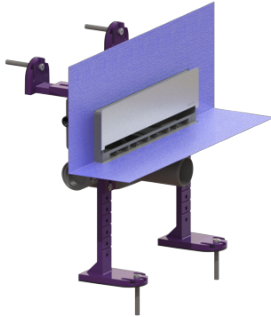

## Caniveau mural Scada LED avec couvercle, acier inox., 17 mm, Membrane d'étanchéité fixe

### Avantages

- Possibilités de montage flexibles & confortables
- Membrane d'étanchéité montée en usine
- Insert lumineux RGB pour un choix de couleurs personnalisé

### Description

Le caniveau mural Scada est adapté à un écoulement au sol en intérieur et propose des possibilités de raccordement à l'avant, sur le côté gauche ou sur le côté droit.

#### Dimensions:

Longueur:	362 mm
Largeur:	195 mm
Hauteur:	353 mm

**Cuve:**

Nombre de sortie: 1 ST

**Corps de base:**

Matériau corps de base: ABS

**Caractéristiques fonctionnelles:**

Type de couvercle: Grille Scada  
Grille Design: Standard 67  
Matériau du couvercle de recouvrement: Acier inoxydable 304  
Couleur du couvercle: argenté  
Hauteur de revêtement min.: 22 mm  
Hauteur maxi du revêtement: 26 mm  
null: 15 - 18 mm  
Longueur: 312 mm  
Hauteur: 67 mm  
Verrouillage: enfiché