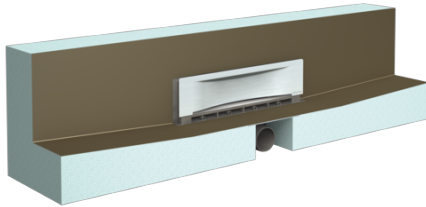

Plaque de pose Caniveau mural Scada LED L : 900 mm, avec couvercle, Wave, Acier inoxydable 304

Informations sur l'article

Numéro d'article: 48004.43

GTIN: 4026092059371

Groupe de remise: 01

Avantages

- Possibilités de montage flexibles & confortables
- Membrane d'étanchéité montée en usine
- Insert lumineux RGB, avec un choix de couleurs personnalisé

Description

La plaque de pose du caniveau mural Scada LED est adaptée à un écoulement au sol en intérieur et comporte une plaque avec une pente sur trois côtés ainsi qu'un caniveau mural intégré avec une grille. Les LED présentes en RGB peuvent être raccordées à l'aide du bloc d'alimentation et du câble d'alimentation. Le corps de base propose des possibilités de raccordement à l'avant, sur le côté gauche ou sur le côté droit pour le raccord d'écoulement.

Variante:

Éclairage:	DEL
Dispositif anti-odeur:	compris
Étanchéité sur le corps de base:	Membrane d'étanchéité montée en usine (WaD)
Garde d'eau:	22 mm

Caractéristiques générales:

Diamètre nominal (DN):	50
Diamètre extérieur (DA):	58

Dimensions:

Longueur:	900 mm
Largeur:	200 mm
Hauteur:	240 mm

Cuve:

Nombre de sortie: 1 ST

Corps de base:

Matériau corps de base: ABS

Caractéristiques fonctionnelles:

Type de couvercle: Grille Scada
Grille Design: Wave
Matériau du couvercle de recouvrement: Acier inoxydable 304
Couleur du couvercle: argenté
Hauteur de revêtement min.: 15 mm
Hauteur maxi du revêtement: 19 mm
null: 15 - 18 mm
Longueur: 312 mm
Hauteur: 74 mm
Surface: Acier inoxydable brossé
Verrouillage: enfiché