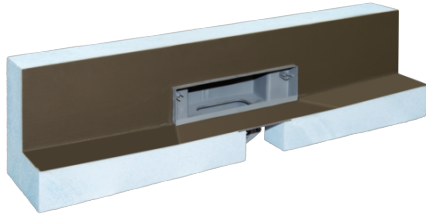

Plaque de pose caniveau mural Scada LED, L : 900 mm, sans grille

Informations sur l'article

Numéro d'article: 48004

GTIN: 4026092059081

Groupe de remise: 01

Description

La plaque de pose du caniveau mural Scada est adaptée à un écoulement au sol en intérieur et comporte une plaque avec une pente sur trois côtés ainsi que le corps de base du caniveau mural intégré. Le corps de base propose des possibilités de raccordement à l'avant, sur le côté gauche ou sur le côté droit pour le raccord d'écoulement.

Variante:

Éclairage:	DEL
Dispositif anti-odeur:	compris
Nature d'étanchéité:	étanchéité composite
Étanchéité sur le corps de base:	Membrane d'étanchéité montée en usine (WaD)
Garde d'eau:	22 mm

Caractéristiques générales:

Diamètre nominal (DN):	50
Diamètre extérieur (DA):	58

Dimensions:

Longueur:	900 mm
Largeur:	200 mm
Hauteur:	240 mm

Cuve:

Nombre de sortie:	1 ST
-------------------	------

Corps de base:

Matériau corps de base: ABS

Grille:

Matériau du cadre: ABS

Matériau de la rehausse : ABS

Débit (l/s) avec débordement de 20 mm: 0,5 l/s