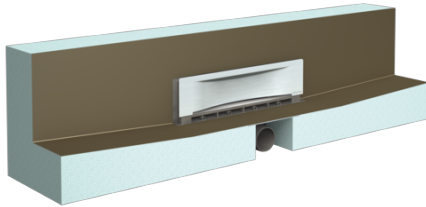

## Plaque de pose Caniveau mural Scada LED L : 1200 mm, avec couvercle, Wave, Acier inoxydable 304

### Avantages

- Possibilités de montage flexibles & confortables
- Membrane d'étanchéité montée en usine
- Insert lumineux RGB, avec un choix de couleurs personnalisé

### Description

La plaque de pose du caniveau mural Scada LED est adaptée à un écoulement au sol en intérieur et comporte une plaque avec une pente sur trois côtés ainsi qu'un caniveau mural intégré avec une grille. Les LED présentes en RGB peuvent être raccordées à l'aide du bloc d'alimentation et du câble d'alimentation. Le corps de base propose des possibilités de raccordement à l'avant, sur le côté gauche ou sur le côté droit pour le raccord d'écoulement.

### Dimensions:

Longueur:	1 200 mm
Largeur:	200 mm
Hauteur:	240 mm

**Cuve:**

Nombre de sortie: 1 ST

**Corps de base:**

Matériau corps de base: ABS

**Caractéristiques fonctionnelles:**

Type de couvercle:	Grille Scada
Grille Design:	Wave
Matériau du couvercle de recouvrement:	Acier inoxydable 304
Couleur du couvercle:	argenté
Hauteur de revêtement min.:	15 mm
Hauteur maxi du revêtement:	19 mm
null:	15 - 18 mm
Longueur:	312 mm
Hauteur:	74 mm
Verrouillage:	enfiché