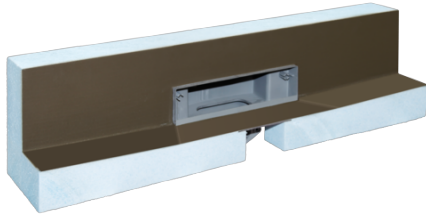

Plaque de pose caniveau mural Scada LED, L : 1200 mm, sans grille

Informations sur l'article

Numéro d'article: 48005

GTIN: 4026092059098

Groupe de remise: 01

Description

La plaque de pose du caniveau mural Scada est adaptée à un écoulement au sol en intérieur et comporte une plaque avec une pente sur trois côtés ainsi que le corps de base du caniveau mural intégré. Le corps de base propose des possibilités de raccordement à l'avant, sur le côté gauche ou sur le côté droit pour le raccord d'écoulement.

Variante:

Éclairage:	DEL
Dispositif anti-odeur:	compris
Nature d'étanchéité:	étanchéité composite
Étanchéité sur le corps de base:	Membrane d'étanchéité montée en usine (WaD)
Garde d'eau:	22 mm

Caractéristiques générales:

Diamètre nominal (DN):	50
Diamètre extérieur (DA):	58

Dimensions:

Longueur:	1 200 mm
Largeur:	200 mm
Hauteur:	240 mm

Cuve:

Nombre de sortie:	1 ST
-------------------	------

Corps de base:

Matériau corps de base: ABS

Grille:

Matériau du cadre: ABS

Matériau de la rehausse : ABS

Débit (l/s) avec débordement de 20 mm: 0,5 l/s