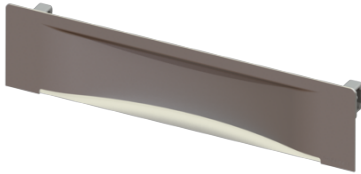

Grille du caniveau mural Scada Wave, Acier inoxydable 304, Revêtement 10 mm

Informations sur l'article

Numéro d'article: 48013

GTIN: 4026092058039

Groupe de remise: 10

Avantages

- Grille en acier inoxydable 304

Description

La grille en acier inoxydable 304 convient au caniveau mural Scada.

Caractéristiques fonctionnelles:

Type de couvercle:	Grille Scada
Grille Design:	Wave
Matériau du couvercle de recouvrement:	Acier inoxydable 304
Couleur du couvercle:	argenté
Hauteur de revêtement min.:	15 mm
Hauteur maxi du revêtement:	19 mm

Grille:

Cadre, longueur:	312 mm
Cadre, largeur:	74 mm