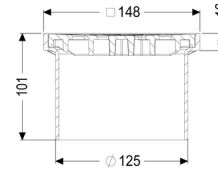

## Rehausse Grille noire, 150 x 150 mm, K 3

### Dimensions:

Hauteur: 100 mm

### Caractéristiques fonctionnelles:

Type de couvercle:	Grille
Matériau du couvercle de recouvrement:	ABS
Couleur du couvercle:	noir
Classe de charge:	K 3 (EN 1253-1)
Hauteur:	16 mm

### Grille:

Cadre, longueur: 150 mm

Cadre, largeur: 150 mm  
Matériau du cadre: ABS

Forme rehausse: polygonale  
Matériau de la rehausse : ABS