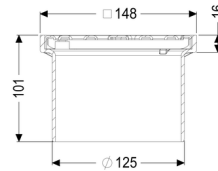

## Rehausse Grille, 316L, 150 x 150 mm, K 3

### Dimensions:

Hauteur: 100 mm

### Caractéristiques fonctionnelles:

Type de couvercle:	Grille
Matériau du couvercle de recouvrement:	Acier inoxydable 316L
Couleur du couvercle:	argenté
Classe de charge:	K 3 (EN 1253-1)
Hauteur:	16 mm
Verrouillage:	vissé

### Grille:

Cadre, longueur:	150 mm
Cadre, largeur:	150 mm
Matériau du cadre:	ABS
Matériau de la rehausse :	ABS