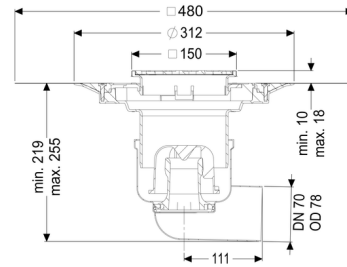

Siphon de sol Ferrofix ABS 138 x 138 mm

Informations sur l'article

Numéro d'article: 54400.52

GTIN: 4026092056288

Groupe de remise: 70

Description

Variante:

Système: 125
Dispositif anti-odeur: compris
Nature d'étanchéité: étanchéité composite

Étanchéité sur la rehausse: Membrane d'étanchéité jointe (MEj)
Étanchéité sur le corps de base: Embout de raccordement
Garde d'eau: 50 mm

Caractéristiques générales:

Diamètre nominal (DN): 70
Diamètre extérieur (DA): 78
Norme: EN 1253-1

Dimensions:

Longueur: 181 mm
Largeur: 142 mm