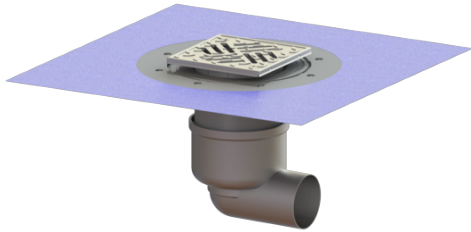

## Siphon de sol Ferrofix ABS 138 x 138 mm

#### Variante:

Système: 125  
 Dispositif anti-odeur: compris  
 Nature d'étanchéité: étanchéité composite

Étanchéité sur la rehausse: Membrane d'étanchéité jointe (MEj)  
 Étanchéité sur le corps de base: Embout de raccordement  
 Garde d'eau: 50 mm

#### Dimensions:

Longueur: 181 mm  
 Largeur: 142 mm

**Cuve:**

Nombre de sortie: 1 ST

**Corps de base:**

Matériau corps de base: Acier inoxydable 14301  
Type de raccordement: latéral

Type de réglage de la hauteur: Rehausse télescopique  
Réglage en hauteur : 10 - 18 mm  
Rehausse: réglable en trois dimensions

**Caractéristiques fonctionnelles:**

Type de couvercle: Grille  
Matériau du couvercle de recouvrement: Acier inoxydable 14301  
Classe de charge: L 15 (EN 1253-1)  
Longueur: 138 mm  
Largeur: 138 mm  
Verrouillage: vissé