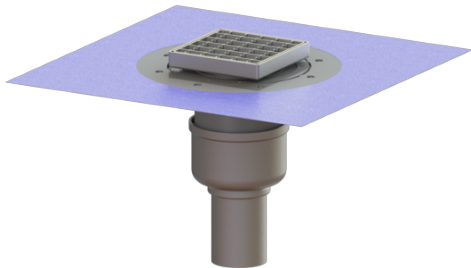

## Siphon de sol Kessel Ferrofix

#### Variante:

Systeme:	125
Dispositif anti-odeur:	compris
Nature d'étanchéité:	étanchéité composite
Étanchéité sur la rehausse:	Membrane d'étanchéité jointe (MEj)
Étanchéité sur le corps de base:	Embout de raccordement
Garde d'eau:	50 mm

#### Dimensions:

Longueur:	142 mm
Largeur:	142 mm

**Cuve:**

Nombre de sortie: 1 ST

**Corps de base:**

Matériau corps de base: Acier inoxydable 14301  
Type de raccordement: vertical  
Type de réglage de la hauteur: Rehausse télescopique  
Réglage en hauteur : 23 - 40 mm  
Rehausse: réglable en trois dimensions

**Caractéristiques fonctionnelles:**

Type de couvercle: Grille  
Matériau du couvercle de recouvrement: Acier inoxydable 14301  
Classe de charge: L 15 (EN 1253-1)  
Longueur: 138 mm  
Largeur: 138 mm  
Surface: décapé  
Verrouillage: non verrouillable