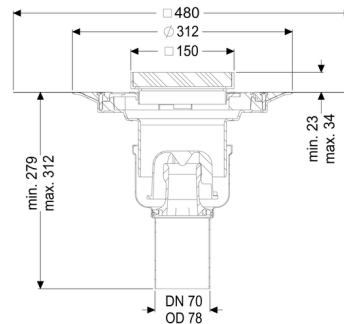

Siphon de sol Kessel Ferrofix

Informations sur l'article

Numéro d'article: 54410.21

GTIN: 4026092056387

Groupe de remise: 70

Description

Variante:

Systeme:	125
Dispositif anti-odeur:	compris
Nature d'étanchéité:	étanchéité composite
Étanchéité sur la rehausse:	Membrane d'étanchéité jointe (MEj)
Étanchéité sur le corps de base:	Embout de raccordement
Garde d'eau:	50 mm

Caractéristiques générales:

Diamètre nominal (DN):	70
Diamètre extérieur (DA):	78
Norme:	EN 1253-1

Dimensions:

Longueur:	142 mm
Largeur:	142 mm