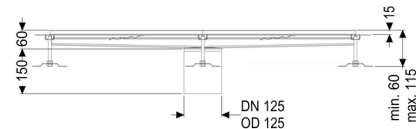

Caniveau à grille Ferrofix Bride à coller H: 15 mm, 153x1011 mm

Informations sur l'article

Numéro d'article: 6015100

GTIN: 4026092054642

Groupe de remise: 80

Avantages

- En acier inoxydable particulièrement hygiénique à haute résistance mécanique
- Combinaisons variables possibles avec corps de base appropriés

Description

Le caniveau à grille Ferrofix en acier inoxydable, d'une épaisseur de matériau de 2,0 mm (décapage par immersion) présente des bords visibles poncés, une pente longitudinale et transversale, des pieds réglables en hauteur, des barres d'appui soudées pour le support des grilles, ainsi qu'un manchon d'écoulement en acier inoxydable.

Classe d'influence de l'eau selon DIN 18534-1 (jusqu'à y compris):

Bride à coller

W3-I

Caractéristiques générales:

Diamètre nominal (DN):

125

Diamètre extérieur (DA):

125

Dimensions:

Longueur:

1 011 mm

Largeur:

153 mm

Hauteur: 60 mm

Caractéristiques fonctionnelles:

Type de couvercle:	Grille
Couleur du couvercle:	argenté
Classe de charge:	L 15 (EN 1253-1)
Verrouillage:	inséré
Matériau de la rehausse :	Acier inoxydable 14301