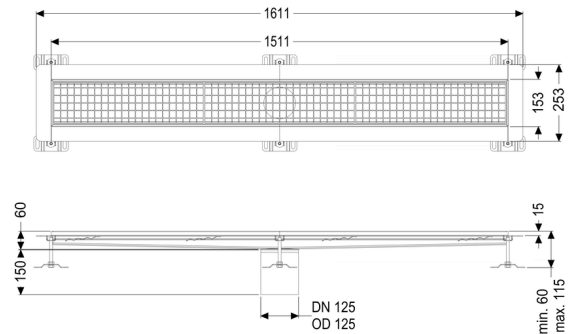

Caniveau à grille Ferrofix Bride à coller H: 15 mm, 153x1511 mm

Informations sur l'article

Numéro d'article: 6015150

GTIN: 4026092054659

Groupe de remise: 80

Avantages

- En acier inoxydable particulièrement hygiénique à haute résistance mécanique
- Combinaisons variables possibles avec corps de base appropriés

Description

Le caniveau à grille Ferrofix en acier inoxydable, d'une épaisseur de matériau de 2,0 mm (décapage par immersion) présente des bords visibles poncés, une pente longitudinale et transversale, des pieds réglables en hauteur, des barres d'appui soudées pour le support des grilles, ainsi qu'un manchon d'écoulement en acier inoxydable.

Le profil de caniveau convient à une étanchéité à enduit liquide et présente un bord collé périphérique (d'une profondeur de 15 mm et coudé de 50 mm vers l'extérieur), avec onglets soudés.

Étanchéité sur la rehausse:

Dimensions:

Longueur:

1 511 mm

Largeur:

153 mm

Hauteur: 60 mm

Caractéristiques fonctionnelles:

Type de couvercle:	Grille
Couleur du couvercle:	argenté
Classe de charge:	L 15 (EN 1253-1)
Verrouillage:	inséré
Matériau de la rehausse :	Acier inoxydable 14301