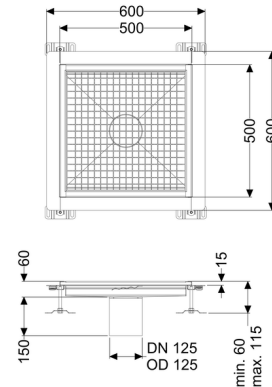

Regard à grille Ferrofix Bride à coller H: 15 mm, 500x500 mm

Informations sur l'article

Numéro d'article: 6050050

GTIN: 4026092054703

Groupe de remise: 80

Avantages

- En acier inoxydable particulièrement hygiénique à haute résistance mécanique
- Combinaisons variables possibles avec corps de base appropriés

Description

Le regard à grille Ferrofix en acier inoxydable, d'une épaisseur de matériau de 2,0 mm (décapage par immersion) présente des bords visibles poncés, une pente longitudinale et transversale, des pieds réglables en hauteur, ainsi qu'un manchon d'écoulement en acier inoxydable.

Bride à coller

Classe d'influence de l'eau selon DIN 18534-1 (jusqu'à y compris):

W3-I

Caractéristiques générales:

Diamètre nominal (DN): 125

Diamètre extérieur (DA): 125

Dimensions:

Longueur: 500 mm

Largeur: 500 mm

Hauteur: 60 mm

Caractéristiques fonctionnelles:

Type de couvercle:	Grille
Couleur du couvercle:	argenté
Classe de charge:	L 15 (EN 1253-1)
Verrouillage:	inséré
Matériau de la rehausse :	Acier inoxydable 14301