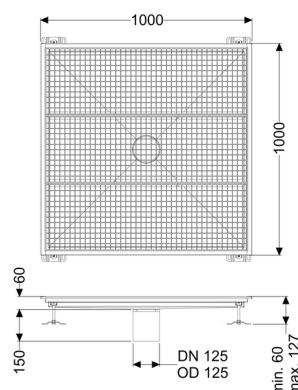

## Regard à grille Ferrofix sans bride à coller, 1000x1000 mm

### Description

Le regard à grille Ferrofix en acier inoxydable, d'une épaisseur de matériau de 2,0 mm (décapage par immersion) présente des bords visibles poncés, une pente longitudinale et transversale, des pieds réglables en hauteur, ainsi qu'un manchon d'écoulement en acier inoxydable.

### Caractéristiques générales:

Diamètre nominal (DN): 125

Diamètre extérieur (DA): 125

### Dimensions:

Longueur: 1 000 mm

Largeur: 1 000 mm

Hauteur: 60 mm