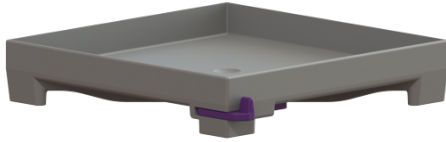

## Grille carrelable, Lock & Lift, ABS

### Description

Grille carrelable pour siphons de salle d'eau

### Caractéristiques fonctionnelles:

Type de couvercle:	Couvercle carrelable
Matériau du couvercle de recouvrement:	ABS
Longueur:	110 mm
Largeur:	110 mm
Verrouillage:	Lock & Lift