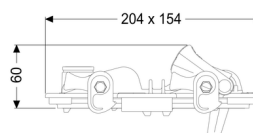

## Couvercle à verrouillage Ø 100/110

#### Caractéristiques générales:

Diamètre nominal (DN): 100

Matériau: Composite

Verrouillage du couvercle:

Fermeture rapide