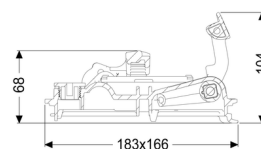

StaufixContr. couv.verrouil. DN90-100

Informations sur l'article

Numéro d'article: 72224

GTIN: 4026092076941

Groupe de remise: 90

Description

Caractéristiques générales:

Matériau: