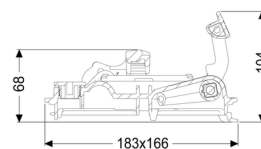

StaufixContr. couv.verrouil. DN90-100

Informations sur l'article

Numéro d'article: 72224

GTIN: 4026092076941

Groupe de remise: 90

Description

Caractéristiques générales:

Matériau: