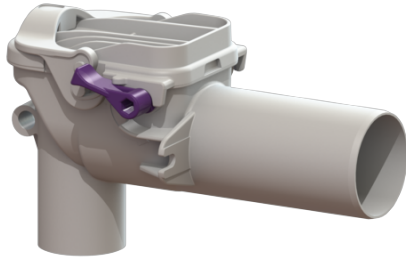

Clapet antiretour Staufix Siphon, DN 50, Lavabo, Type 5

Informations sur l'article

Numéro d'article: 73051
 GTIN: 4026092027400
 Groupe de remise: 10

Avantages

- Idéal en rénovation, grâce à la pose dans des canalisations existantes également possible ultérieurement.
- Maintenance et nettoyage faciles sans outils
- Sans risque de corrosion

Description

Le clapet antiretour pour eaux usées sans matières fécales est équipé de deux clapets mécaniques qui ferment automatiquement en cas de reflux. Un clapet sert simultanément de verrouillage d'urgence à actionnement manuel.

Nature des eaux usées:

Eaux grises

Type d'installation:

à l'intérieur du bâtiment – pose comme siphon de plan de salle d'eau

Variante:

Verrouillage d'urgence:

oui

État à la livraison:	prêt au raccordement
Protection antiretour:	Type 5
Nombre de clapets antiretours mécaniques:	2

Caractéristiques générales:

Diamètre nominal (DN):	50
Couleur:	blanc
Norme:	EN 13564

Dimensions:

Longueur:	183 mm
Largeur:	80 mm
Hauteur:	110 mm

Verrouillage du couvercle:	Fermeture manuelle
----------------------------	--------------------