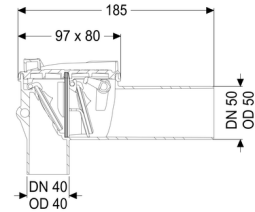

Clapet antiretour Staufix Siphon, DN 50, Lavabo, Type 5

Informations sur l'article

Numéro d'article: 73051
GTIN: 4026092027400
Groupe de remise: 10

Avantages

- Idéal en rénovation, grâce à la pose dans des canalisations existantes également possible ultérieurement.
- Maintenance et nettoyage faciles sans outils
- Sans risque de corrosion

Description

Le clapet antiretour pour eaux usées sans matières fécales est équipé de deux clapets mécaniques qui ferment automatiquement en cas de reflux. Un clapet sert simultanément de verrouillage d'urgence à actionnement manuel.

Nature des eaux usées:

Eaux grises

Type d'installation:

à l'intérieur du bâtiment – pose comme siphon de plan de salle d'eau

Variante:

Verrouillage d'urgence:

oui