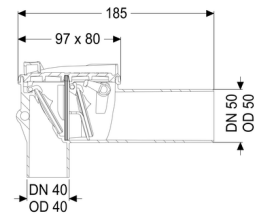

Clapet antiretour Staufix Siphon, DN 50, Lavabo, Type 5

Informations sur l'article

Numéro d'article: 73051
GTIN: 4026092027400
Groupe de remise: 10

Avantages

- Idéal en rénovation, grâce à la pose dans des canalisations existantes également possible ultérieurement.
- Maintenance et nettoyage faciles sans outils
- Sans risque de corrosion

Description

Le clapet antiretour pour eaux usées sans matières fécales est équipé de deux clapets mécaniques qui ferment automatiquement en cas de reflux. Un clapet sert simultanément de verrouillage d'urgence à actionnement manuel.

Nature des eaux usées:

Eaux grises

Type d'installation:

à l'intérieur du bâtiment – pose comme siphon de plan de salle d'eau

Variante:

Verrouillage d'urgence:

oui