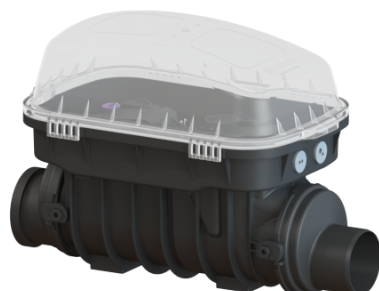

## Tuyau de nettoyage Controlfix DN 100, hors sol

### Avantages

- Transformable en toute facilité en Staufix SWA
- Staufix FKA ou Pumpfix F
- Accès
- rapide et sans outil pour le nettoyage
- Disponible comme kit complet ou modulaire

### Description

Le tuyau de nettoyage premium pour eaux vannes et eaux grises permet d'accéder confortablement aux conduites pour eaux usées pour les travaux de révision et de maintenance.

Le système modulaire KESSEL permet aisément de transformer des systèmes existants en clapet antiretour premium Staufix SWA, Staufix FKA ou en clapet antiretour avec pompe Pumpfix F.

**Caractéristiques fonctionnelles:**

Type de couvercle:	Capot de protection
Matériau du couvercle de recouvrement:	Composite
Couleur du couvercle:	transparent
Longueur:	542 mm
Largeur:	350 mm
Hauteur:	165 mm
Verrouillage:	Fermeture à clip
Hauteur de chute:	9 mm