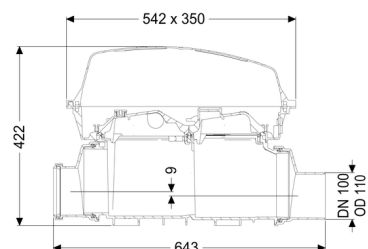

Tuyau de nettoyage Controlfix DN 100, hors sol

Informations sur l'article

Numéro d'article: 80100
GTIN: 4026092002681
Groupe de remise: 30

Avantages

- Transformable en toute facilité en Staufix SWA
- Staufix FKA ou Pumpfix F
- Accès
- rapide et sans outil pour le nettoyage
- Disponible comme kit complet ou modulaire

Description

Le tuyau de nettoyage premium pour eaux vannes et eaux grises permet d'accéder confortablement aux conduites pour eaux usées pour les travaux de révision et de maintenance.

Le système modulaire KESSEL permet aisément de transformer des systèmes existants en clapet antiretour premium Staufix SWA, Staufix FKA ou en clapet antiretour avec pompe Pumpfix F.

Nature des eaux usées:

Type d'installation:

État à la livraison:

Eaux grises et eaux vannes
à l'intérieur du bâtiment – sur la conduite
d'évacuation des eaux usées hors sol
prêt au raccordement