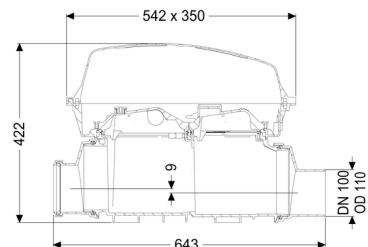

Tuyau de nettoyage Controlfix DN 100, hors sol

Informations sur l'article

Numéro d'article: 80100
GTIN: 4026092002681
Groupe de remise: 30

Avantages

- Transformable en toute facilité en Staufix SWA
- Staufix FKA ou Pumpfix F
- Accès
- rapide et sans outil pour le nettoyage
- Disponible comme kit complet ou modulaire

Description

Le tuyau de nettoyage premium pour eaux vannes et eaux grises permet d'accéder confortablement aux conduites pour eaux usées pour les travaux de révision et de maintenance.

Le système modulaire KESSEL permet aisément de transformer des systèmes existants en clapet antiretour premium Staufix SWA, Staufix FKA ou en clapet antiretour avec pompe Pumpfix F.

Nature des eaux usées:

Type d'installation:

État à la livraison:

Eaux grises et eaux vannes
à l'intérieur du bâtiment – sur la conduite
d'évacuation des eaux usées hors sol
prêt au raccordement