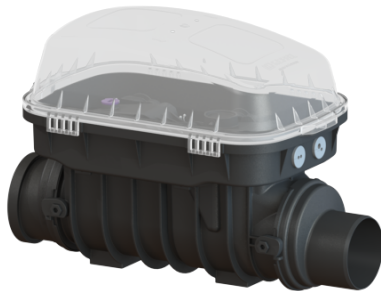

Tuyau de nettoyage Controlfix DN 125, hors sol

Informations sur l'article

Numéro d'article: 80125

GTIN: 4026092002698

Groupe de remise: 30

Avantages

- Transformable en toute facilité en Staufix SWA
- Staufix FKA ou Pumpfix F
- Accès
- rapide et sans outil pour le nettoyage
- Disponible comme kit complet ou modulaire

Description

Le tuyau de nettoyage premium pour eaux vannes et eaux grises permet d'accéder confortablement aux conduites pour eaux usées pour les travaux de révision et de maintenance.

Le système modulaire KESSEL permet aisément de transformer des systèmes existants en clapet antiretour premium Staufix SWA, Staufix FKA ou en clapet antiretour avec pompe Pumpfix F.

Diamètre nominal (DN):	125
Diamètre extérieur (DA):	125
Couleur:	noir

Dimensions:

Longueur:	486 mm
-----------	--------

Largeur: 350 mm
Hauteur: 422 mm

Corps de base:

Type de raccordement: avec extrémité pointue et manchon

Caractéristiques fonctionnelles:

Type de couvercle: Capot de protection
Matériau du couvercle de recouvrement: Composite
Couleur du couvercle: transparent
Longueur: 542 mm
Largeur: 350 mm
Hauteur: 165 mm
Verrouillage: Fermeture à clip