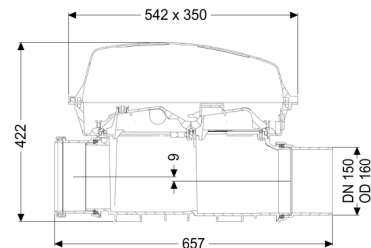

Tuyau de nettoyage Controlfix DN 150, hors sol

Informations sur l'article

Numéro d'article: 80150
GTIN: 4026092002704
Groupe de remise: 30

Avantages

- Transformable en toute facilité en Staufix SWA
- Staufix FKA ou Pumpfix F
- Accès
- rapide et sans outil pour le nettoyage
- Disponible comme kit complet ou modulaire

Description

Le tuyau de nettoyage premium pour eaux vannes et eaux grises permet d'accéder confortablement aux conduites pour eaux usées pour les travaux de révision et de maintenance.

Le système modulaire KESSEL permet aisément de transformer des systèmes existants en clapet antiretour premium Staufix SWA, Staufix FKA ou en clapet antiretour avec pompe Pumpfix F.

Nature des eaux usées:

Type d'installation:

État à la livraison:

Eaux grises et eaux vannes
à l'intérieur du bâtiment – sur la conduite
d'évacuation des eaux usées hors sol
prêt au raccordement