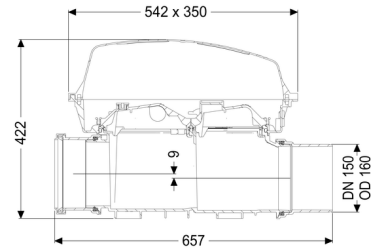

Tuyau de nettoyage Controlfix DN 150, hors sol

Informations sur l'article

Numéro d'article: 80150
GTIN: 4026092002704
Groupe de remise: 30

Avantages

- Transformable en toute facilité en Staufix SWA
- Staufix FKA ou Pumpfix F
- Accès
- rapide et sans outil pour le nettoyage
- Disponible comme kit complet ou modulaire

Description

Le tuyau de nettoyage premium pour eaux vannes et eaux grises permet d'accéder confortablement aux conduites pour eaux usées pour les travaux de révision et de maintenance.

Le système modulaire KESSEL permet aisément de transformer des systèmes existants en clapet antiretour premium Staufix SWA, Staufix FKA ou en clapet antiretour avec pompe Pumpfix F.

Nature des eaux usées:

Type d'installation:

État à la livraison:

Eaux grises et eaux vannes
à l'intérieur du bâtiment – sur la conduite
d'évacuation des eaux usées hors sol
prêt au raccordement