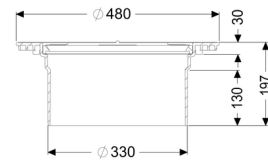

## Rallonge de rehausse Pose plus profonde, avec bride

### Description

Rallonge de rehausse pour pose grande profondeur, avec bride convenant aux installations à poser en dalle, y compris joint, extension max. de 147 mm. En cas de pose grande profondeur, faire attention à la maintenabilité.

### Caractéristiques générales:

Matériau:

Composite

Couleur: noir

**Dimensions:**

Diamètre: 480 mm