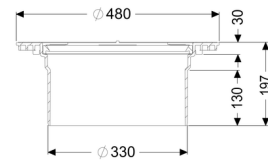

Rallonge de rehausse Pose plus profonde, avec bride

Informations sur l'article

Numéro d'article: 830070

GTIN: 4026092076873

Groupe de remise: 10

Description

Rallonge de rehausse pour pose grande profondeur, avec bride convenant aux installations à poser en dalle, y compris joint, extension max. de 147 mm. En cas de pose grande profondeur, faire attention à la maintenabilité.

Variante:

Joint d'étanchéité:

Joint à lèvres

Caractéristiques générales:

Matériau:

Composite

Couleur: noir

Dimensions:

Diamètre: 480 mm