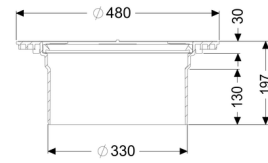

## Rallonge de rehausse Pose plus profonde, avec bride

### Description

Rallonge de rehausse pour pose grande profondeur, avec bride convenant aux installations à poser en dalle, y compris joint, extension max. de 147 mm. En cas de pose grande profondeur, faire attention à la maintenabilité.

### Caractéristiques générales:

Matériau:

Composite

Couleur: noir

**Dimensions:**

Diamètre: 480 mm