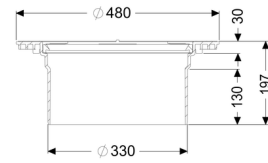

Rallonge de rehausse Pose plus profonde, avec bride

Informations sur l'article

Numéro d'article: 830070

GTIN: 4026092076873

Groupe de remise: 10

Description

Rallonge de rehausse pour pose grande profondeur, avec bride convenant aux installations à poser en dalle, y compris joint, extension max. de 147 mm. En cas de pose grande profondeur, faire attention à la maintenabilité.

Variante:

Joint d'étanchéité:

Joint à lèvres

Caractéristiques générales:

Matériau:

Composite

Couleur: noir

Dimensions:

Diamètre: 480 mm