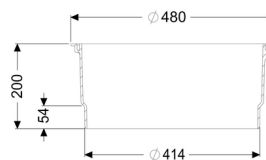

Rallonge de rehausse H : 200 mm

Informations sur l'article

Numéro d'article: 83070

GTIN: 4026092002872

Groupe de remise: 30

Description

Rallonge de rehausse adaptée aux installations pour la pose encastrée en dalle.

Avec joint.

En cas de pose grande profondeur, faire attention à la maintenabilité.

Variante:

Joint d'étanchéité:

Joint à lèvre

Caractéristiques générales:

Matériau:

Composite

Couleur: noir

Dimensions:

Diamètre: 480 mm

Largeur hors tout (LW): 400