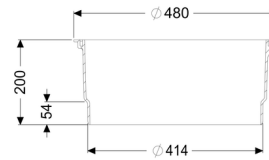

## Rallonge de rehausse H : 200 mm

### Description

Rallonge de rehausse adaptée aux installations pour la pose encastrée en dalle.

Avec joint.

En cas de pose grande profondeur, faire attention à la maintenabilité.

### Caractéristiques générales:

Matériau:

Composite

Couleur: noir

**Dimensions:**

Diamètre: 480 mm

Largeur hors tout (LW): 400