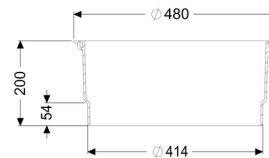

## Rallonge de rehausse H : 200 mm

### Caractéristiques générales:

Matériau:

Composite

Couleur: noir

**Dimensions:**

Diamètre: 480 mm

Largeur hors tout (LW): 400