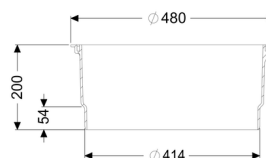

Rallonge de rehausse H : 200 mm

Informations sur l'article

Numéro d'article: 83070

GTIN: 4026092002872

Groupe de remise: 30

Description

Rallonge de rehausse adaptée aux installations pour la pose encastrée en dalle.

Avec joint.

En cas de pose grande profondeur, faire attention à la maintenabilité.

Variante:

Joint d'étanchéité:

Joint à lèvre

Caractéristiques générales:

Matériau:

Composite

Couleur: noir

Dimensions:

Diamètre: 480 mm

Largeur hors tout (LW): 400