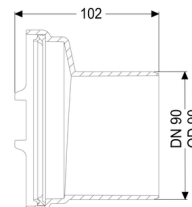

Extrémité en pointe DN 90

Informations sur l'article

Numéro d'article: 83090

GTIN: 4026092076927

Groupe de remise: 30

Description

Extrémité en pointe pouvant être montée des deux côtés en tant que raccord amovible

Caractéristiques générales:

Diamètre nominal (DN):	90
Diamètre extérieur (DA):	90
Matériau:	Composite
Couleur:	noir