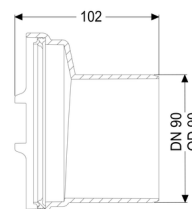

Extrémité en pointe DN 90

Informations sur l'article

Numéro d'article: 83090

GTIN: 4026092076927

Groupe de remise: 30

Description

Extrémité en pointe pouvant être montée des deux côtés en tant que raccord amovible

Caractéristiques générales:

Diamètre nominal (DN):	90
Diamètre extérieur (DA):	90
Matériau:	Composite
Couleur:	noir