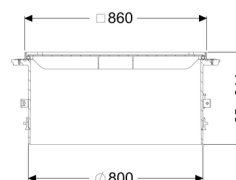

## Rehausse avec couvercle de protection LW 800, Classe K 3, carrelable

### Description

Rehausse pour réglage progressif de la hauteur et du niveau pour module rehausse LW 1000, comportant un couvercle de protection ainsi que des joints et pièces de raccord

### Caractéristiques générales:

Matériau:

Composite, Acier inoxydable

Couleur:

noir

**Dimensions:**

Largeur hors tout (LW):	800
Plage de réglage:	65 - 314 mm

**Caractéristiques fonctionnelles:**