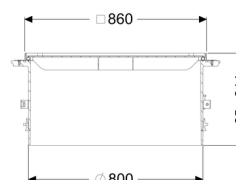

## Rehausse avec couvercle de protection LW 800, Classe K 3, carrelable

### Description

Rehausse pour réglage progressif de la hauteur et du niveau pour module rehausse LW 1000, comportant un couvercle de protection ainsi que des joints et pièces de raccord

### Caractéristiques générales:

Matériau:

Composite, Acier inoxydable

Couleur:

noir

**Dimensions:**

Largeur hors tout (LW):	800
Plage de réglage:	65 - 314 mm

**Caractéristiques fonctionnelles:**