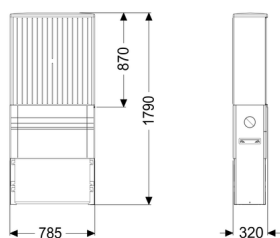

Armoire extérieure l : 785 mm, pour pose de gestionnaires

Informations sur l'article

Numéro d'article: 97723

GTIN: 4026092072929

Groupe de remise: 60

Description

Armoire extérieure pour la pose de gestionnaire, modem, chauffage et témoin lumineux hors des bâtiments, se composant d'un socle, d'un raccord pour armoire et d'une plaque de montage.

Dimensions:

Largeur: 785 mm
Hauteur: 1 740 mm