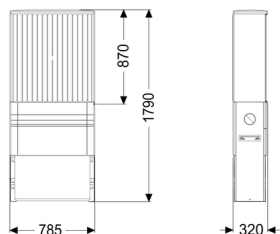

Armoire extérieure l : 785 mm, pour pose de gestionnaires

Informations sur l'article

Numéro d'article: 97723

GTIN: 4026092072929

Groupe de remise: 60

Description

Armoire extérieure pour la pose de gestionnaire, modem, chauffage et témoin lumineux hors des bâtiments, se composant d'un socle, d'un raccord pour armoire et d'une plaque de montage.

Dimensions:

Largeur: 785 mm
Hauteur: 1 740 mm