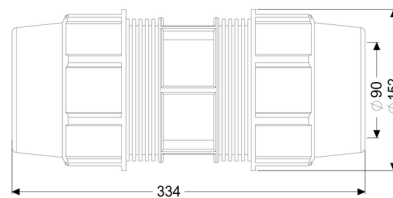

Raccordo a morsetto per il tubo di mandata, DN 80/80

Informazioni sull'articolo

Cod. Art.: 28090

GTIN (EAN): 4026092098073

Gruppo di prezzo: 60

Descrizione

Raccordo a morsetto per il collegamento in cantiere dei tubi di mandata, DN 80/80