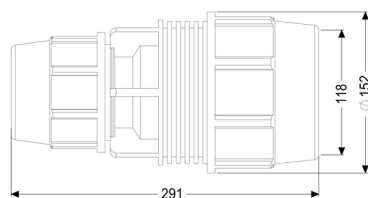

## Raccordo a morsetto per il tubo di mandata, DN 50/80

### Informazioni sull'articolo

Cod. Art.: 28092

GTIN (EAN): 4026092098196

Gruppo di prezzo: 60

### Descrizione

Raccordo a morsetto per il collegamento in cantiere dei tubi di mandata, DN 50/80