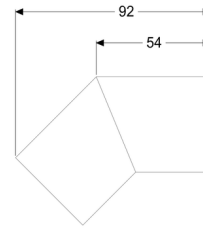

## Giunto 45 gradi Linearis Infinity, Inox lucidato

### Descrizione

Giunto a 45 gradi comprensivo di due raccordi per la prolunga ad accoppiamento flessibile longitudinale delle canalette per doccia Linearis Infinity