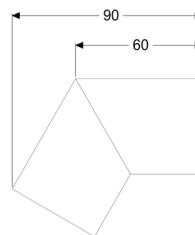

Giunto 30 gradi Linearis Infinity, Black, spazzolato

Informazioni sull'articolo

Cod. Art.: 45102.03

GTIN (EAN): 4026092094716

Gruppo di prezzo: 10

Descrizione

Giunto a 30 gradi comprensivo di due raccordi per la prolunga ad accoppiamento flessibile longitudinale delle canalette per doccia Linearis Infinity

Caratteristiche generali:

Materiale: Acciaio inox

Caratteristiche di copertura:

Superficie: Black spazzolato