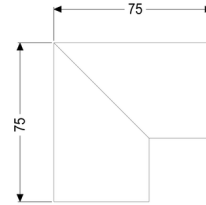

Giunto 90 gradi Linearis Infinity, Copper, spazzolato

Informazioni sull'articolo

Cod. Art.: 45103.01

GTIN (EAN): 4026092094723

Gruppo di prezzo: 10

Descrizione

Giunto a 90 gradi comprensivo di due raccordi per la prolunga ad accoppiamento flessibile longitudinale delle canalette per doccia Linearis Infinity

Caratteristiche generali:

Materiale: Acciaio inox

Caratteristiche di copertura:

Superficie: Copper spazzolato