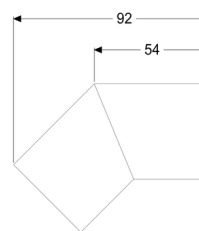

Giunto 45 gradi Linearis Infinity, Copper, spazzolato

Informazioni sull'articolo

Cod. Art.: 45103.02

GTIN (EAN): 4026092094730

Gruppo di prezzo: 10

Descrizione

Giunto a 45 gradi comprensivo di due raccordi per la prolunga ad accoppiamento flessibile longitudinale delle canalette per doccia Linearis Infinity

Caratteristiche generali:

Materiale: Acciaio inox

Caratteristiche di copertura:

Superficie: Copper spazzolato