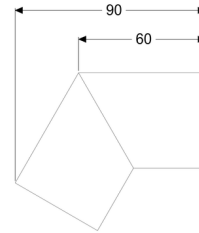

Giunto 30 gradi Linearis Infinity, Copper, spazzolato

Informazioni sull'articolo

Cod. Art.: 45103.03

GTIN (EAN): 4026092094747

Gruppo di prezzo: 10

Descrizione

Giunto a 30 gradi comprensivo di due raccordi per la prolunga ad accoppiamento flessibile longitudinale delle canalette per doccia Linearis Infinity

Caratteristiche generali:

Materiale: Acciaio inox

Caratteristiche di copertura:

Superficie: Copper spazzolato