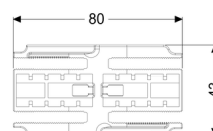

Giunto dritto, per canaletta Linearis Infinity

Informazioni sull'articolo

Cod. Art.: 45103

GTIN (EAN): 4026092094808

Gruppo di prezzo: 10

Descrizione

Raccordo dritto per la prolunga con accoppiamento flessibile longitudinale delle canalette per doccia Linearis Infinity