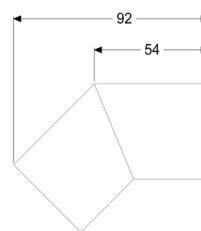

Giunto 45 gradi Linearis Infinity, Bronze, spazzolato

Informazioni sull'articolo

Cod. Art.: 45104.02

GTIN (EAN): 4026092094761

Gruppo di prezzo: 10

Descrizione

Giunto a 45 gradi comprensivo di due raccordi per la prolunga ad accoppiamento flessibile longitudinale delle canalette per doccia Linearis Infinity