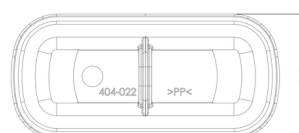

Chiusura antiodore Linearis, Altezza dell'acqua di sbarramento di 22 mm

Informazioni sull'articolo

Cod. Art.: 48603

GTIN (EAN): 4026092046074

Gruppo di prezzo: 10

Descrizione

Chiusura antiodore adatta alle canalette per doccia Linearis Comfort e Linearis Compact

Altezza dell'acqua di sbarramento: 22 mm

Caratteristiche generali:

Materiale: Materiale plastico