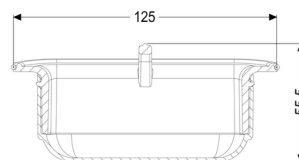

Chiusura antiodore Linearis, Altezza dell'acqua di sbarramento di 22 mm

Informazioni sull'articolo

Cod. Art.: 48603

GTIN (EAN): 4026092046074

Gruppo di prezzo: 10

Descrizione

Chiusura antiodore adatta alle canalette per doccia Linearis Comfort e Linearis Compact

Altezza dell'acqua di sbarramento: 22 mm

Caratteristiche generali:

Materiale: Materiale plastico