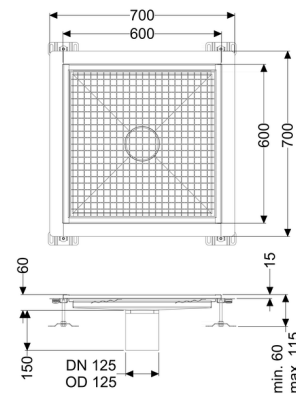

Vasca a pavimento Ferrofix Flangia adesiva A: 15mm, 600x600mm

Informazioni sull'articolo

Cod. Art.: 6060600
GTIN (EAN): 4026092099308
Gruppo di prezzo: 80

Vantaggi

- In acciaio inox particolarmente igienico e ad alta resistenza meccanica
- Può essere combinato in modo variabile con i corpi base adatti

Descrizione

La vasca a pavimento Ferrofix in acciaio inox con uno spessore del materiale di 2,0 mm (mordenzato in soluzione di immersione) è dotata di rialzi rettificati, con pendenza longitudinale e trasversale, piedini per la regolazione dell'altezza e bocchettone di uscita in acciaio inox.

Il profilo della canaletta è adatto all'impermeabilizzazione a strato sottile e ha un bordo adesivo perimetrale (15 mm di profondità e 50 mm smussato verso l'esterno) con giunture saldate.

Guarnizione termosaldata sul rialzo:

Dimensioni:

Lunghezza:	600 mm
Larghezza:	600 mm

Altezza: 60 mm

Caratteristiche di copertura:

Tipo di copertura:	Griglia
Colore della copertura:	argento
Classe di carico:	L 15 (EN 1253-1)
Blocco:	posato
Materiale del rialzo:	Acciaio inox 14301