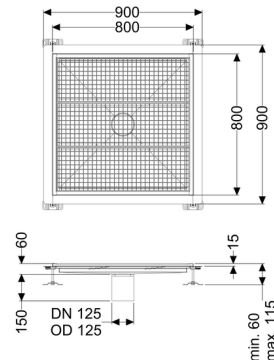

Vasca a pavimento Ferrofix Flangia adesiva A: 15mm, 800x800mm

Informazioni sull'articolo

Cod. Art.: 6080800
 GTIN (EAN): 4026092098622
 Gruppo di prezzo: 80

Vantaggi

- In acciaio inox particolarmente igienico e ad alta resistenza meccanica
- Può essere combinato in modo variabile con i corpi base adatti

Descrizione

La vasca a pavimento Ferrofix in acciaio inox con uno spessore del materiale di 2,0 mm (mordenzato in soluzione di immersione) è dotata di rialzi rettificati, con pendenza longitudinale e trasversale, piedini per la regolazione dell'altezza e bocchettone di uscita in acciaio inox.

Il profilo della canaletta è adatto all'impermeabilizzazione a strato sottile e ha un bordo adesivo perimetrale (15 mm di profondità e 50 mm smussato verso l'esterno) con giunture saldate.

Guarnizione termosaldata sul rialzo:

Bordo di connessione

Caratteristiche generali:

Larghezza nominale (DN): 125
 Diametro esterno (DA): 125

Dimensioni:

Lunghezza: 800 mm
 Larghezza: 800 mm
 Altezza: 60 mm

Caratteristiche di copertura:

Tipo di copertura:	Griglia
Colore della copertura:	argento
Classe di carico:	L 15 (EN 1253-1)
Blocco:	posato
Materiale del rialzo:	Acciaio inox 14301