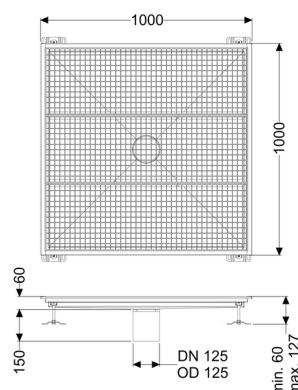

Vasca a pavimento Ferrofix senza flangia adesiva, 1000x1000mm

Informazioni sull'articolo

Cod. Art.: 6100100
 GTIN (EAN): 4026092066508
 Gruppo di prezzo: 80

Vantaggi

- In acciaio inox particolarmente igienico e ad alta resistenza meccanica
- Può essere combinato in modo variabile con i corpi base adatti

Descrizione

La vasca a pavimento Ferrofix in acciaio inox con uno spessore del materiale di 2,0 mm (mordenzato in soluzione di immersione) è dotata di rialzi rettificati, con pendenza longitudinale e trasversale, piedini per la regolazione dell'altezza e un bocchettone di uscita in acciaio inox.

Guarnizione termosaldata sul rialzo:

Bordo di connessione

Caratteristiche generali:

Larghezza nominale (DN): 125
 Diametro esterno (DA): 125

Dimensioni:

Lunghezza: 1.000 mm
 Larghezza: 1.000 mm
 Altezza: 60 mm

Caratteristiche di copertura:

Tipo di copertura: Griglia
 Colore della copertura: argento

Classe di carico:
Blocco:

L 15 (EN 1253-1)
posato

Materiale del rialzo:

Acciaio inox 14301