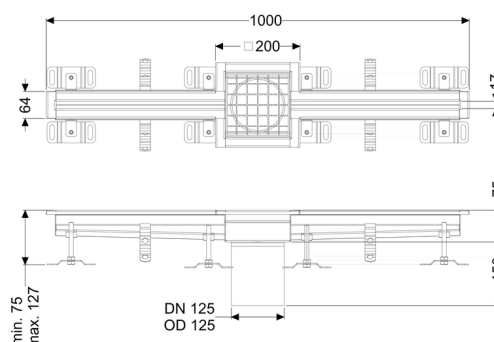

## Canaletta a fessura Ferrofix senzflangia desiva, 17x1000mm, centro

### Descrizione

La canaletta intagliata a pavimento Ferrofix in acciaio inox con uno spessore del materiale di 1,5 mm (mordenzato in soluzione di immersione) è dotato di rialzi rettificati, con pendenza longitudinale e trasversale, piedini per la regolazione dell'altezza e un bocchettone di uscita in acciaio inox.

### Caratteristiche generali:

Larghezza nominale (DN): 125 mm  
 Diametro esterno (DA): 125 mm  
 Materiale: Acciaio inox

### Dimensioni:

Lunghezza: 1.000 mm  
 Larghezza: 17 mm  
 Altezza: 75 mm