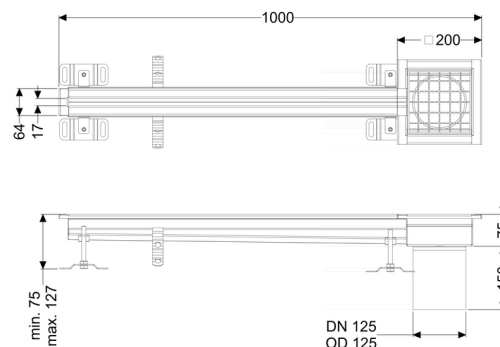

Canaletta a fessura Ferrofix senzflangia desiva, 17x1000mm, margine

Informazioni sull'articolo

Cod. Art.: 6102101

GTIN (EAN): 4026092099698

Gruppo di prezzo: 80

Descrizione

La canaletta intagliata a pavimento Ferrofix in acciaio inox con uno spessore del materiale di 1,5 mm (mordenzato in soluzione di immersione) è dotata di rialzi rettificati, con pendenza longitudinale e trasversale, piedini per la regolazione dell'altezza e un bocchettone di uscita in acciaio inox.

Guarnizione termosaldata sul rialzo:

Bordo di connessione

Caratteristiche generali:

Larghezza nominale (DN):

125 mm

Diametro esterno (DA):

125 mm

Materiale:

Acciaio inox

Dimensioni:

Lunghezza:

1.000 mm

Larghezza:

17 mm

Altezza:

75 mm

Caratteristiche di copertura:

Tipo di copertura:	Griglia
Colore della copertura:	argento
Classe di carico:	L 15 (EN 1253-1)
Lunghezza:	200 mm
Larghezza:	200 mm
Blocco:	posato
null:	17 mm