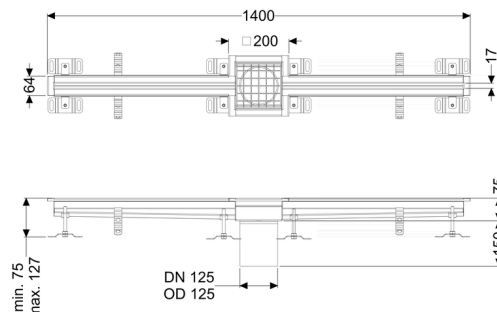

Canaletta a fessura Ferrofix senzflangia desiva, 17x1400mm, centro

Informazioni sull'articolo

Cod. Art.: 6102140
 GTIN (EAN): 4026092099704
 Gruppo di prezzo: 80

Descrizione

La canaletta intagliata a pavimento Ferrofix in acciaio inox con uno spessore del materiale di 1,5 mm (mordenzato in soluzione di immersione) è dotata di rialzi rettificati, con pendenza longitudinale e trasversale, piedini per la regolazione dell'altezza e un bocchettone di uscita in acciaio inox.

Guarnizione termosaldata sul rialzo:

Bordo di connessione

Caratteristiche generali:

Larghezza nominale (DN): 125 mm
 Diametro esterno (DA): 125 mm
 Materiale: Acciaio inox

Dimensioni:

Lunghezza: 1.400 mm
 Larghezza: 17 mm
 Altezza: 75 mm

Caratteristiche di copertura:

Tipo di copertura: Griglia
 Colore della copertura: argento

Classe di carico:	L 15 (EN 1253-1)
Lunghezza:	200 mm
Larghezza:	200 mm
Blocco:	posato
null:	17 mm