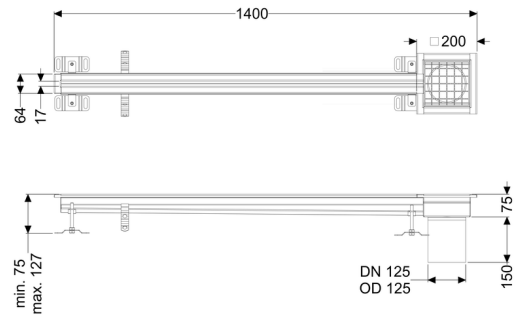

## Canaletta a fessura Ferrofix senzflangiadesiva, 17x1400mm, margine

### Descrizione

La canaletta intagliata a pavimento Ferrofix in acciaio inox con uno spessore del materiale di 1,5 mm (mordenzato in soluzione di immersione) è dotato di rialzi rettificati, con pendenza longitudinale e trasversale, piedini per la regolazione dell'altezza e un bocchettone di uscita in acciaio inox.

### Caratteristiche generali:

Larghezza nominale (DN):

125 mm

Diametro esterno (DA):

125 mm

Materiale:

Acciaio inox

### Dimensioni:

Lunghezza:

1.400 mm

Larghezza:

17 mm

Altezza:

75 mm