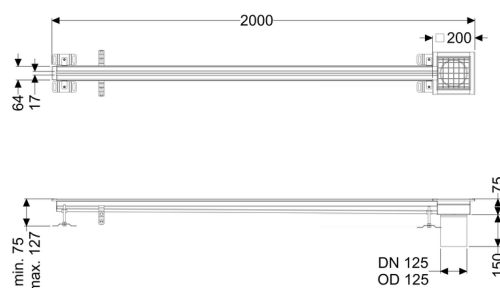

## Canaletta a fessura Ferrofix senzflangia desiva, 17x2000mm, margine

### Descrizione

La canaletta intagliata a pavimento Ferrofix in acciaio inox con uno spessore del materiale di 1,5 mm (mordenzato in soluzione di immersione) è dotata di rialzi rettificati, con pendenza longitudinale e trasversale, piedini per la regolazione dell'altezza e un bocchettone di uscita in acciaio inox.

### Caratteristiche generali:

Larghezza nominale (DN): 125 mm  
 Diametro esterno (DA): 125 mm  
 Materiale: Acciaio inox

### Dimensioni:

Lunghezza: 2.000 mm  
 Larghezza: 17 mm  
 Altezza: 75 mm